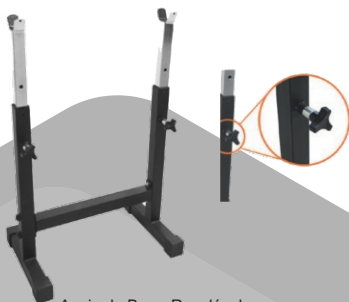

Torre P/ 20 Halteres
Ref: Th20

Estante P/ Conjunto de Pump
Ref: EBP0B10

SUPORE DE APARELHOS

Espaldar Desmontável
Ref: Ep01

Banco P/ Agachamento Sissy Squat
Ref: Ss01

Apoio de Barra Regulável
Ref: APB01

Suporte 4 Em 1 Oblonga
Ref: EST0B41